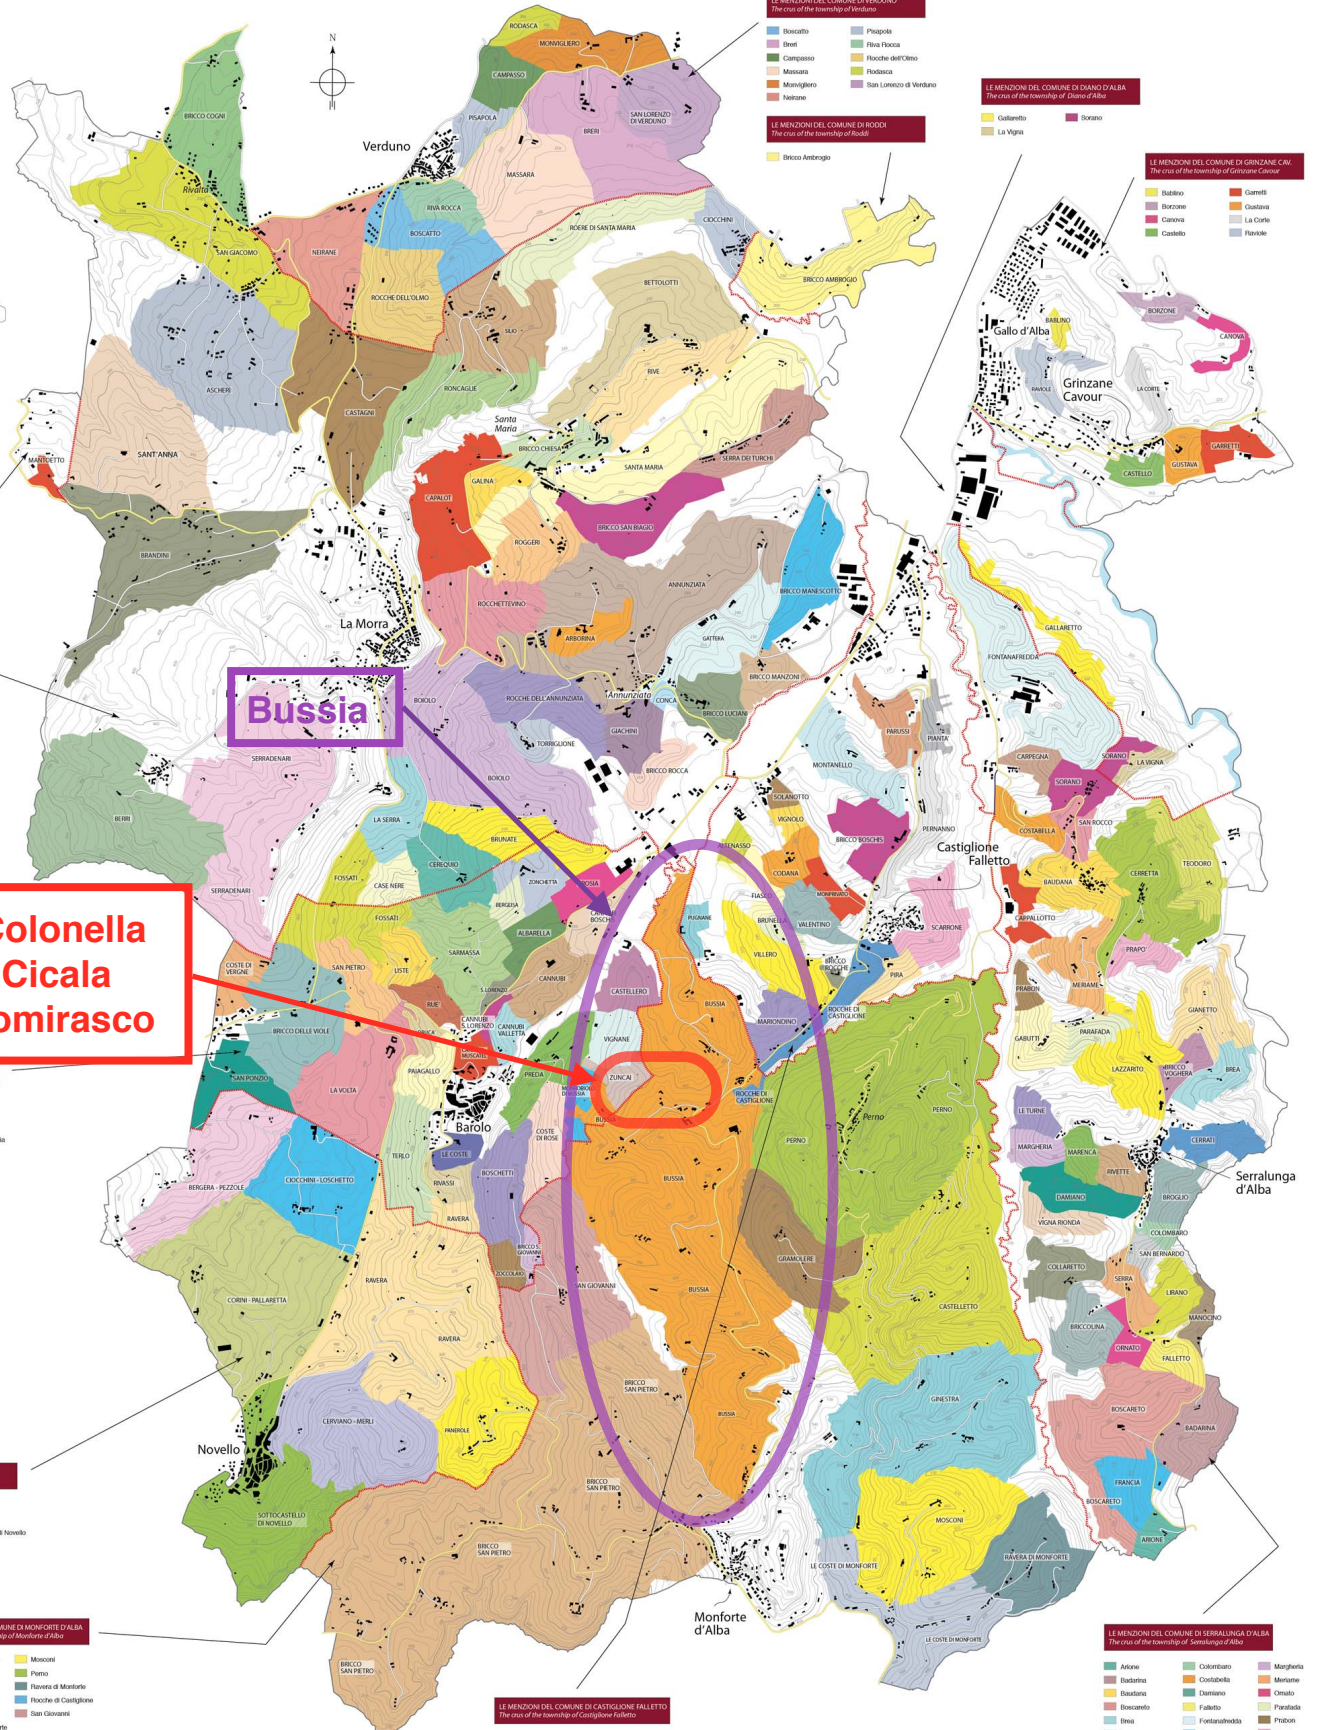

BAROLO

LA MAPPA UFFICIALE - THE OFFICIAL MAP

CONSORZIO DI TUTELA
BAROLO BARBARESCO
ALBA LANGHE E ROERO

LE MENZIONI DEL COMUNE DI ROERO
The crus of the township of Roero

Bricco Ambrogio

**Colonella
Cicala
Romirasco**